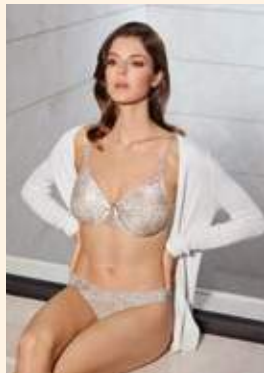

# Chantelle

PARIS

Spring Summer 2017 Collection

**AERIA**  
Tulle spacer bra  
Blanc / White

**BASIC SHAPING**  
Open bust combinaison  
Nude / Nude

**C MAGNIFIQUE**  
Spacer bra  
Nude / Nude

**C MAGNIFIQUE**  
Moulded bra  
Nude / Nude

**CHAMPS-ÉLYSÉES**  
Half-cup bra  
Bluebird / Bluebird

**FESTIVITÉ**  
2 parts underwired bra  
Blanc / White

**HEDONA**  
Moulded bra  
Batik/Mineral /  
Batik/Mineral

**IRRÉSISTIBLE**  
3/4 T-shirt bra  
Dune / Dune