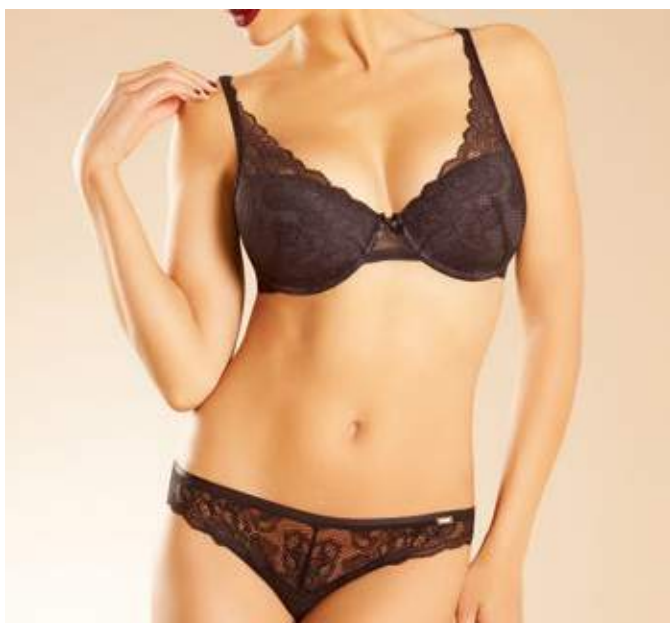

MOLITOR C 263 *new*

FROM A TO G CUP

C26310 (011) - C26390 (011)

Noir
Black
011
Jan. 2017

Beige doré
Golden beige
01N
Jan. 2017

Chardon
Thistle
08B
Jan. 2017