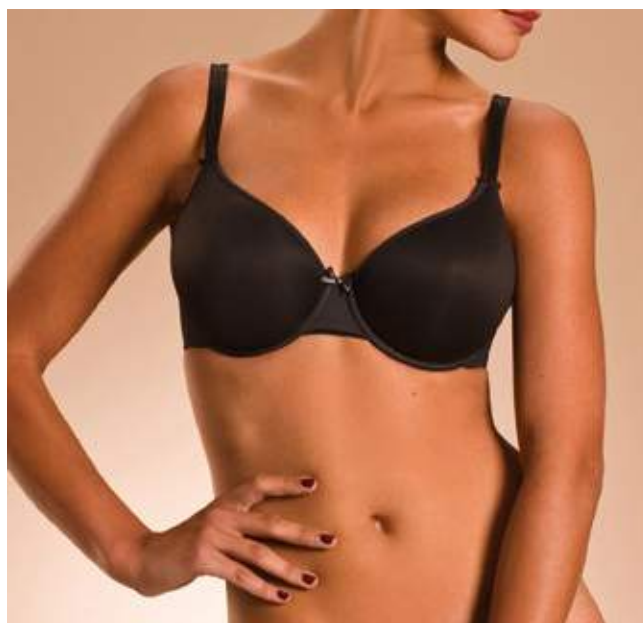

BASIC INVISIBLE C 326

FROM A TO G CUP

C12410 (011)

Noir
Black
011

Peau
Skin
052

Toffee
Toffee
074

C12410 - Memory form T-shirt bra
011/052/074
A 75-90 / 34-40
B C D 70-90 / 32-40
E 70-85 / 32-38
F G 70-80 / 32-36