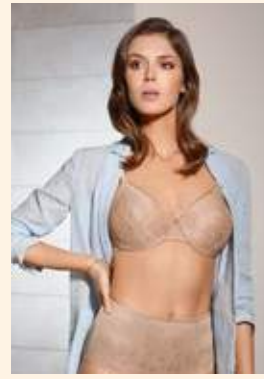

# Chantelle

PARIS

Spring Summer 2017 Collection

**AERIA**  
Tulle spacer bra  
Blanc / White

**BASIC SHAPING**  
Open bust combinaison  
Nude / Nude

**C MAGNIFIQUE**  
Spacer bra  
Nude / Nude

**C MAGNIFIQUE**  
Moulded bra  
Nude / Nude

**CHAMPS-ÉLYSÉES**  
Half-cup bra  
Bluebird / Bluebird

**FESTIVITÉ**  
2 parts underwired bra  
Blanc / White

**HEDONA**  
Moulded bra  
Batik/Mineral /  
Batik/Mineral

**IRRÉSISTIBLE**  
3/4 T-shirt bra  
Dune / Dune