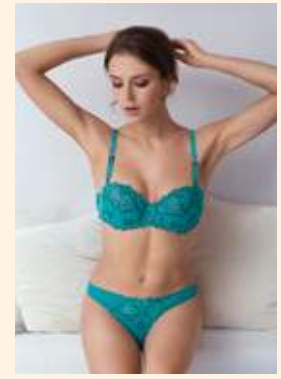

# Chantelle

PARIS

Spring Summer 2017 Collection

**AERIA**  
Tulle spacer bra  
Blanc / White

**BASIC SHAPING**  
Open bust combinaison  
Nude / Nude

**C MAGNIFIQUE**  
Spacer bra  
Nude / Nude

**C MAGNIFIQUE**  
Moulded bra  
Nude / Nude